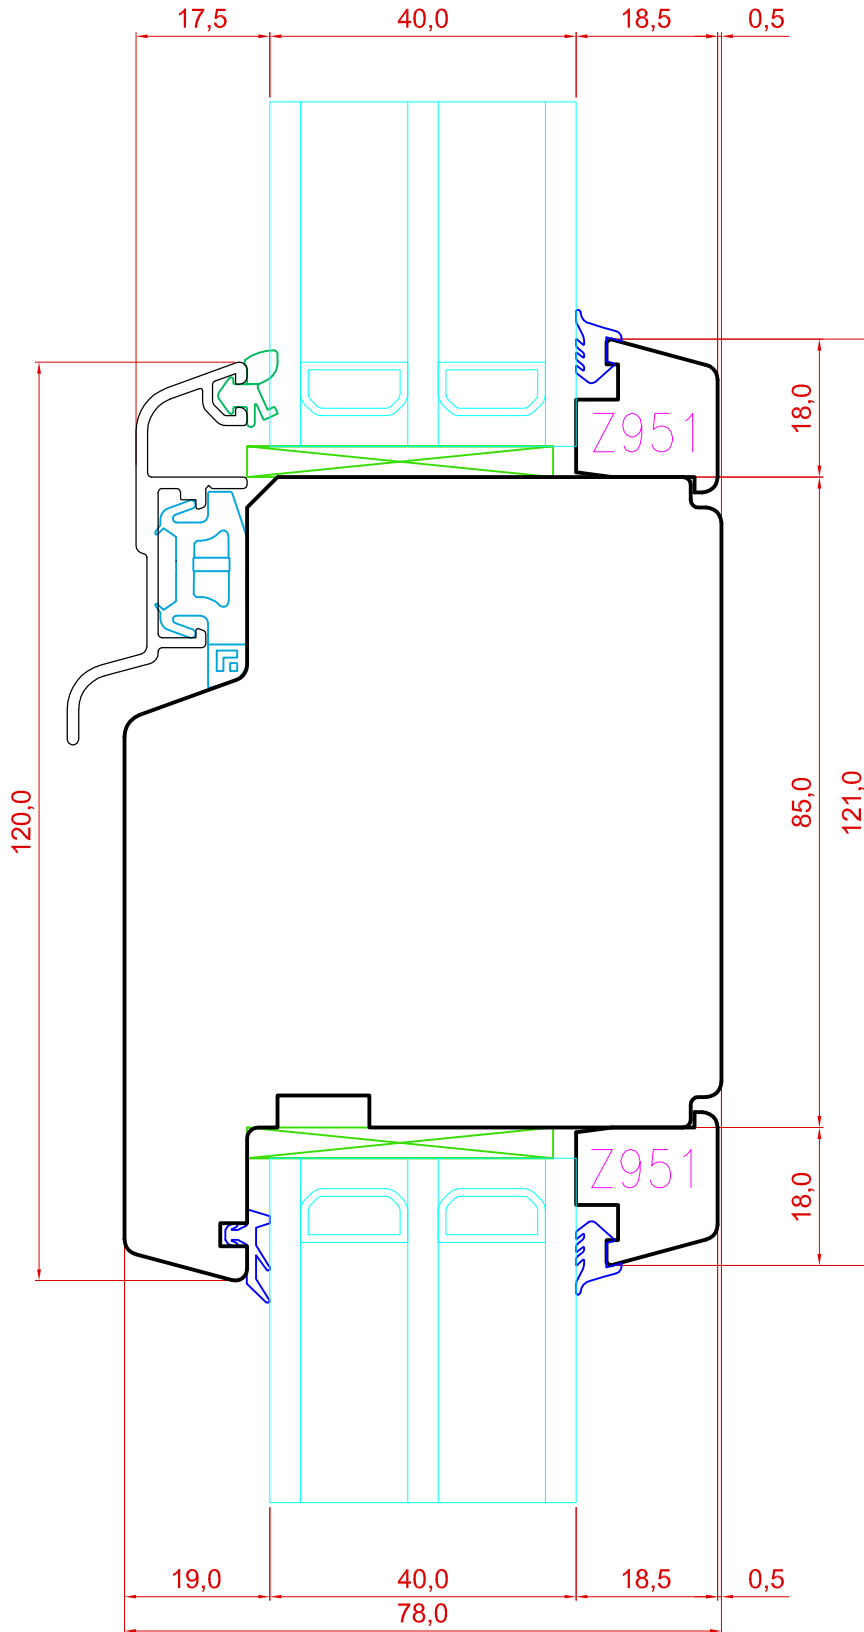

TOOTMINE.

Viking Window AS
Mõo, Järvamaa 72751 tlf.372 38 48 900

SAKSA TÜÜPI DK13 AKEN
VERT.LÕIGE KINNISEST HOR. IMPOSTIST

JOONISE NR:
DK13.2.12

KUUPÄEV: 26.02.13 VJ.

MÕÖT: 1:1

REVISION A:

REVISION B:

REVISION C:

KINNITATUD:

VJ.