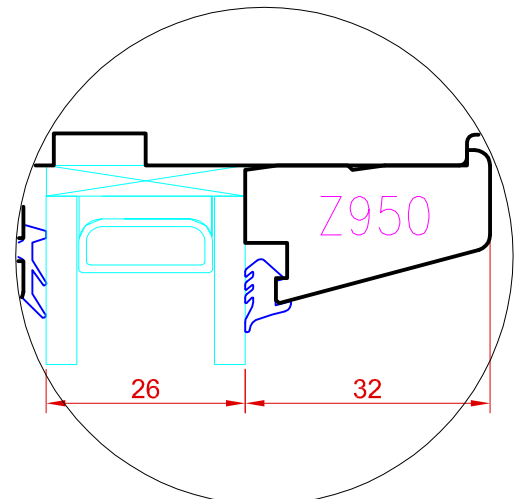

TOOTMINE.

Viking Window AS
Mõo, Järvamaa 72751 tlf.372 38 48 900

SAKSA TÜÜPI DK13 AKEN
VERT.LÕIGE KINNISEST HOR. IMPOSTIST

JOONISE NR:
DK13.2.12

KUUPÄEV: 26.02.13 VJ.

MÕÖT: 1:1

REVISION A:

REVISION B:

REVISION C:

KINNITATUD:

VJ.

2Klaasi

Tootja jätab endale õiguse teha muudatusi !